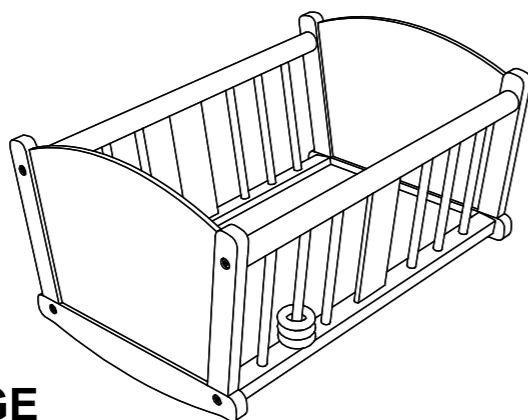

3 years +

ROCK-A-BYE CRADLE

SCHLUMMERWIEGE

Hape Holding AG
Hallwilerweg 2, 6003 Luzern
Switzerland
www.hapetoys.com
info@mail.hape-international.com

⚠ WARNING:

CHOKING HAZARD - Small parts.
Not for children under 3 years.
Adult assembly required.

ACHTUNG: Erstickungsgefahr durch kleiner Teile.
Nicht geeignet für Kinder unter 3 Jahren.
Aufbau durch einen Erwachsenen.

ATTENTION: Danger d'étouffement cause des
petites pièces. Ne convient pas à des enfants de
moins de 3 ans. Montage réalisé par un adulte.