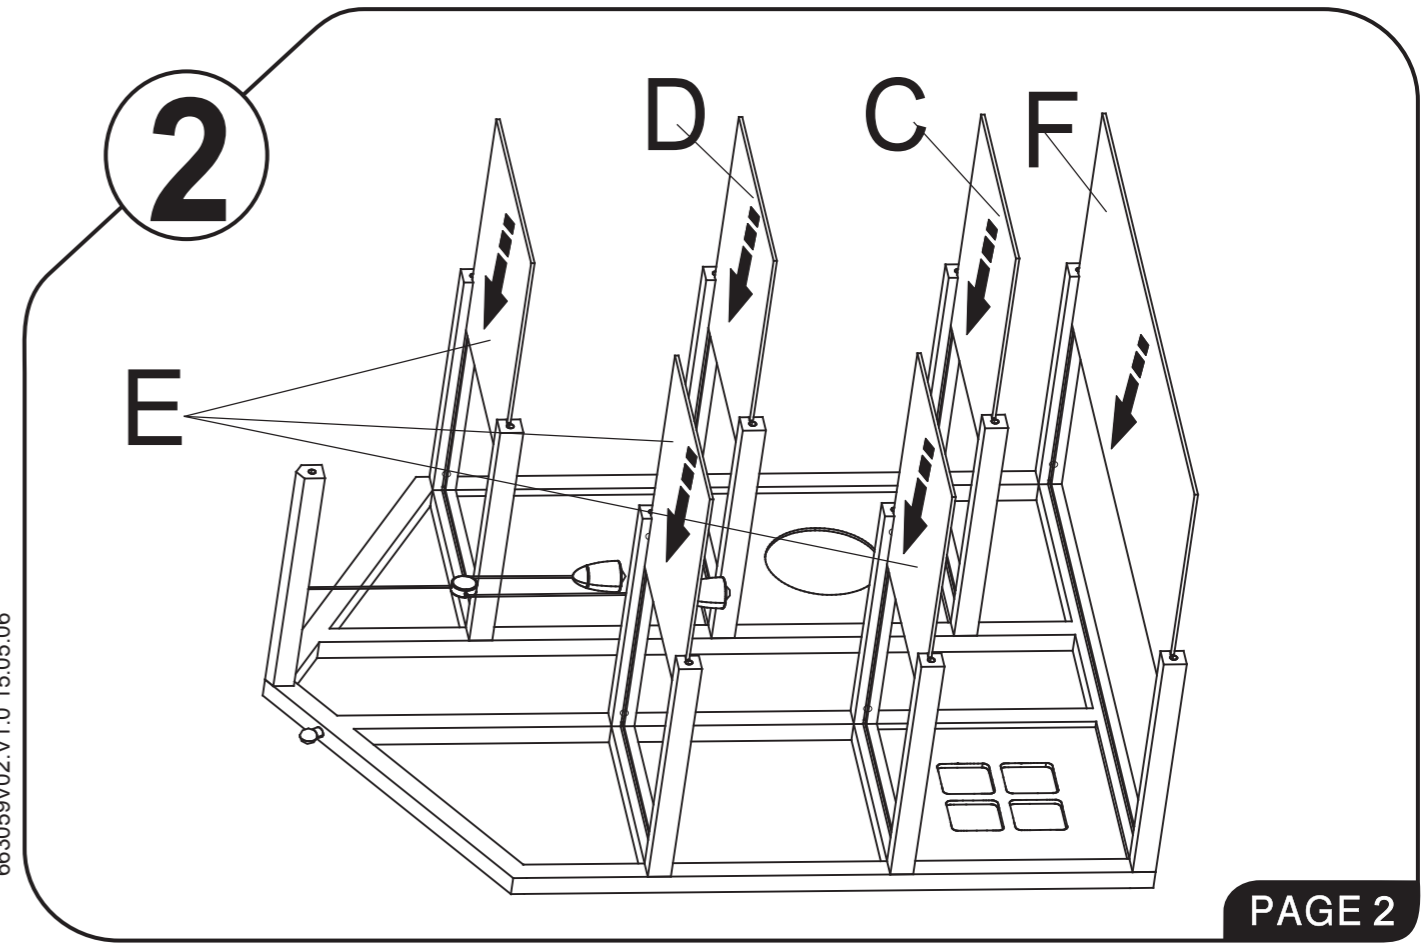

WAARSCHUWING: Bevat kleine onderdelen die
verstikkingsgevaar kunnen opleveren. Niet geschikt
voor kinderen jonger dan 3 jaar. Moet door
volwassenen in elkaar worden gezet.

AVISO: PERIGO DE SUFOCAMENTO - Peças
pequenas. Não apropriado para crianças com
menos de 3 anos de idade. Montagem realizada
por um adulto.

警告：内含小零件，不适合3岁及
以下儿童，产品组装需要成人进行。

CE E3401

Contents

NOTE: Please read instructions before assembly.

A x 1	B x 1	C x 1	D x 1
E x 3	F x 1	G x 1	H x 1
I x 1	J x 1	K x 12	L x 1
M x 1	N x 26	O x 1	Tool

663059V02.V1.0 15.05.06