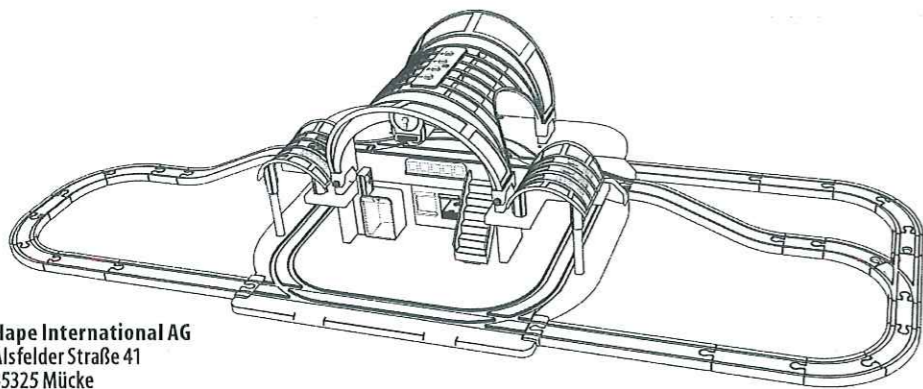

# Grand City Station Großstadtbahnhof

Hape International AG  
Alsfelder Straße 41  
35325 Mücke  
Germany

3 years +

**⚠ WARNING:**

**CHOKING HAZARD - Small parts.  
Not for children under 3 years.  
Adult assembly required.**

ACHTUNG: Erstickungsgefahr durch kleiner Teile.  
Nicht geeignet für Kinder unter 3 Jahren.  
Aufbau durch einen Erwachsenen.

ATTENTION: Danger d'étouffement cause des  
petites pièces. Ne convient pas à des enfants de  
moins de 3 ans. Montage réalisé par un adulte.