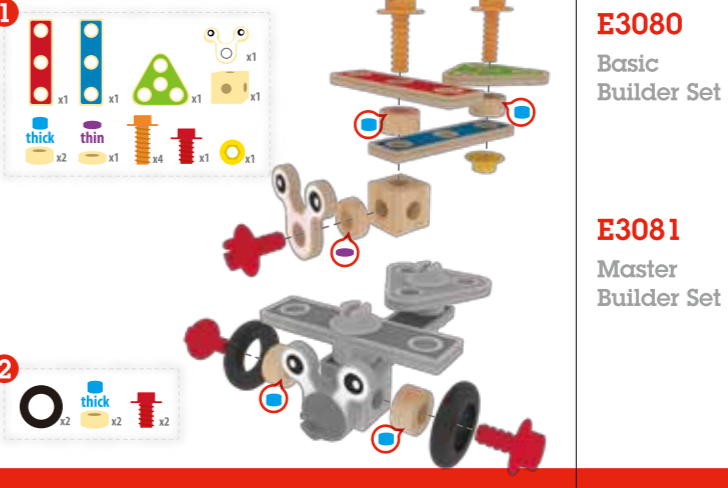

Love play.
Learn.

Love play. Learn.

Basic Builder Set
Instructions

EN This set of 42 pieces and connectors encourages budding carpenters to build...and build some more. Building guide inside.

FR Ce kit de 42 pièces et connecteurs encourage les charpentiers en herbe à construire et ...à construire encore plus. Notice d'emploi à l'intérieur.

IT Questo set di 42 pezzi e connettori incoraggia i falegnami in erba a costruire... e costruire ancora. Contiene una guida alle costruzioni.

DE Dieses Konstruktionsset mit 42 Teilen und Verbindungselementen spornt kleine Baumeister zum fantasievollen Bauen an. Eine Anleitung liegt bei.

ES Este kit de 42 piezas y conectores anima a los pequeños carpinteros a construir sin parar. Incluye un manual de instrucciones.

NL Met deze set van 42 bouwdelen en koppelstukken kunnen aankomende timmermannen en -vrouwen er vrolijk op los timmeren. Inclusief bouwtips.

PT Este conjunto de 42 peças e uniões incentiva os aprendizes de carpinteiro a construir...e a construir sempre mais. Guia de construção no interior.

E3080
Basic
Builder Set

E3081
Master
Builder Set