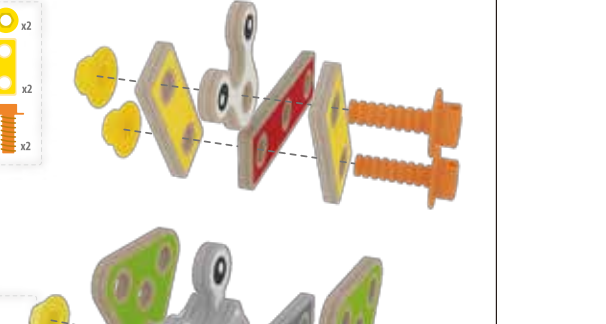

Love play. Learn.

Basic Builder Set
Instructions