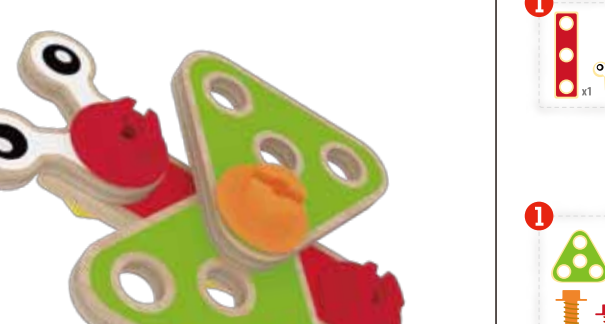

Love play. Learn.

Basic Builder Set
Instructions