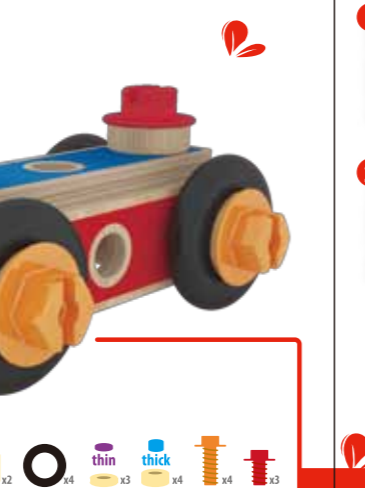

EN This set of 42 pieces and connectors encourages budding carpenters to build...and build some more. Building guide inside.

FR Ce kit de 42 pièces et connecteurs encourage les charpentiers en herbe à construire et ...à construire encore plus. Notice d'emploi à l'intérieur.

IT Questo set di 42 pezzi e connettori incoraggia i falegnami in erba a costruire... e costruire ancora. Contiene una guida alle costruzioni.

DE Dieses Konstruktionsset mit 42 Teilen und Verbindungselementen spornt kleine Baumeister zum fantasievollen Bauen an. Eine Anleitung liegt bei.

ES Este kit de 42 piezas y conectores anima a los pequeños carpinteros a construir sin parar. Incluye un manual de instrucciones.

NL Met deze set van 42 bouwdelen en koppelstukken kunnen aankomende timmermannen en -vrouwen er vrolijk op los timmeren. Inclusief bouwtips.

PT Este conjunto de 42 peças e uniões incentiva os aprendizes de carpinteiro a construir...e a construir sempre mais. Guia de construção no interior.