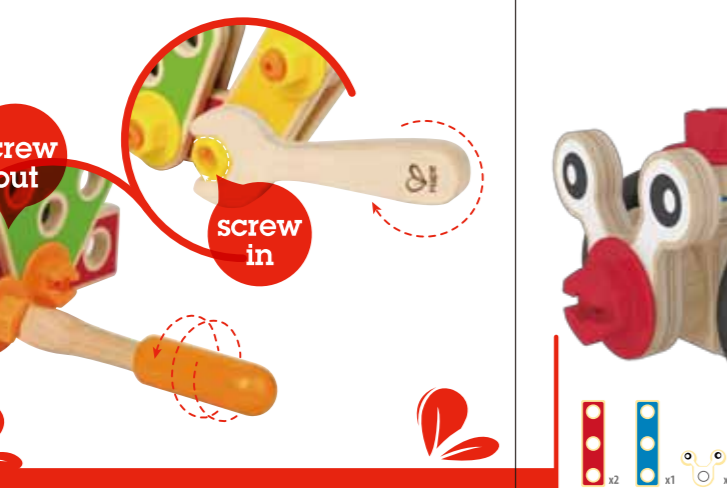

EN This set of 42 pieces and connectors encourages budding carpenters to build...and build some more. Building guide inside.

FR Ce kit de 42 pièces et connecteurs encourage les charpentiers en herbe à construire et ...à construire encore plus. Notice d'emploi à l'intérieur.

IT Questo set di 42 pezzi e connettori incoraggia i falegnami in erba a costruire... e costruire ancora. Contiene una guida alle costruzioni.

DE Dieses Konstruktionsset mit 42 Teilen und Verbindungselementen spornt kleine Baumeister zum fantasievollen Bauen an. Eine Anleitung liegt bei.

ES Este kit de 42 piezas y conectores anima a los pequeños carpinteros a construir sin parar. Incluye un manual de instrucciones.

NL Met deze set van 42 bouwdelen en koppelstukken kunnen aankomende timmermannen en -vrouwen er vrolijk op los timmeren. Inclusief bouwtips.

PT Este conjunto de 42 peças e uniões incentiva os aprendizes de carpinteiro a construir...e a construir sempre mais. Guia de construção no interior.