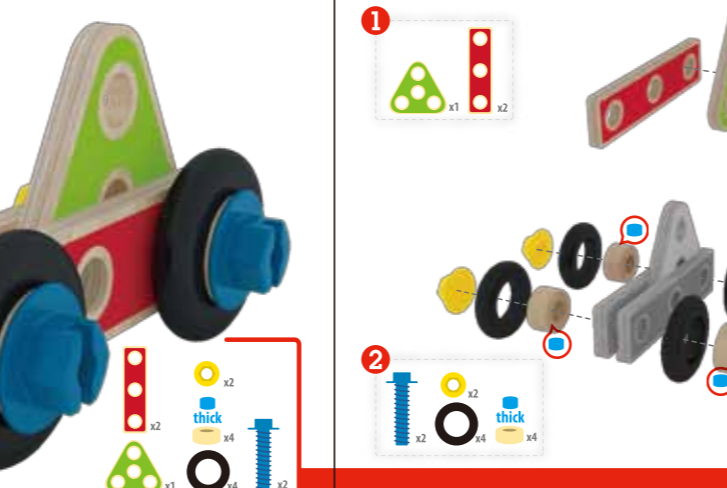

EN This set of 42 pieces and connectors encourages budding carpenters to build...and build some more. Building guide inside.

FR Ce kit de 42 pièces et connecteurs encourage les charpentiers en herbe à construire et ...à construire encore plus. Notice d'emploi à l'intérieur.

IT Questo set di 42 pezzi e connettori incoraggia i falegnami in erba a costruire... e costruire ancora. Contiene una guida alle costruzioni.

DE Dieses Konstruktionsset mit 42 Teilen und Verbindungselementen spornt kleine Baumeister zum fantasievollen Bauen an. Eine Anleitung liegt bei.

ES Este kit de 42 piezas y conectores anima a los pequeños carpinteros a construir sin parar. Incluye un manual de instrucciones.

NL Met deze set van 42 bouwdelen en koppelstukken kunnen aankomende timmermannen en -vrouwen er vrolijk op los timmeren. Inclusief bouwtips.

PT Este conjunto de 42 peças e uniões incentiva os aprendizes de carpinteiro a construir...e a construir sempre mais. Guia de construção no interior.