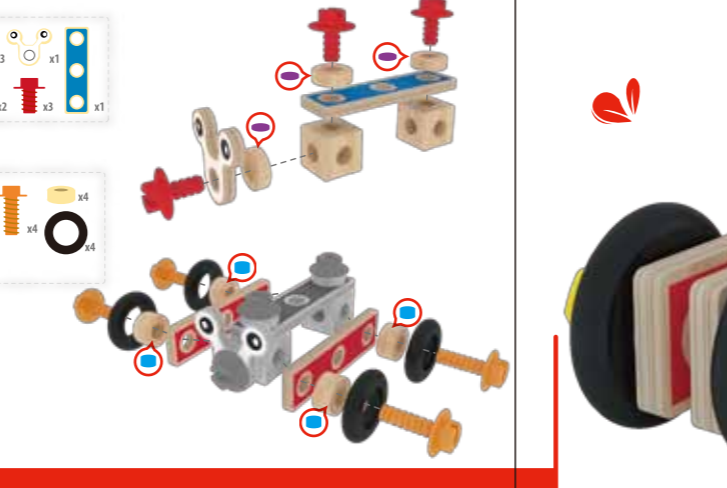

Love play.
Learn.

Love play. Learn.

Basic Builder Set
Instructions

EN This set of 42 pieces and connectors encourages budding carpenters to build...and build some more. Building guide inside.

FR Ce kit de 42 pièces et connecteurs encourage les charpentiers en herbe à construire et ...à construire encore plus. Notice d'emploi à l'intérieur.

IT Questo set di 42 pezzi e connettori incoraggia i falegnami in erba a costruire... e costruire ancora. Contiene una guida alle costruzioni.

DE Dieses Konstruktionsset mit 42 Teilen und Verbindungselementen spornt kleine Baumeister zum fantasievollen Bauen an. Eine Anleitung liegt bei.

ES Este kit de 42 piezas y conectores anima a los pequeños carpinteros a construir sin parar. Incluye un manual de instrucciones.

NL Met deze set van 42 bouwdelen en koppelstukken kunnen aankomende timmermannen en -vrouwen er vrolijk op los timmeren. Inclusief bouwtips.

PT Este conjunto de 42 peças e uniões incentiva os aprendizes de carpinteiro a construir...e a construir sempre mais. Guia de construção no interior.

E3080
Basic
Builder Set

E3081
Master
Builder Set